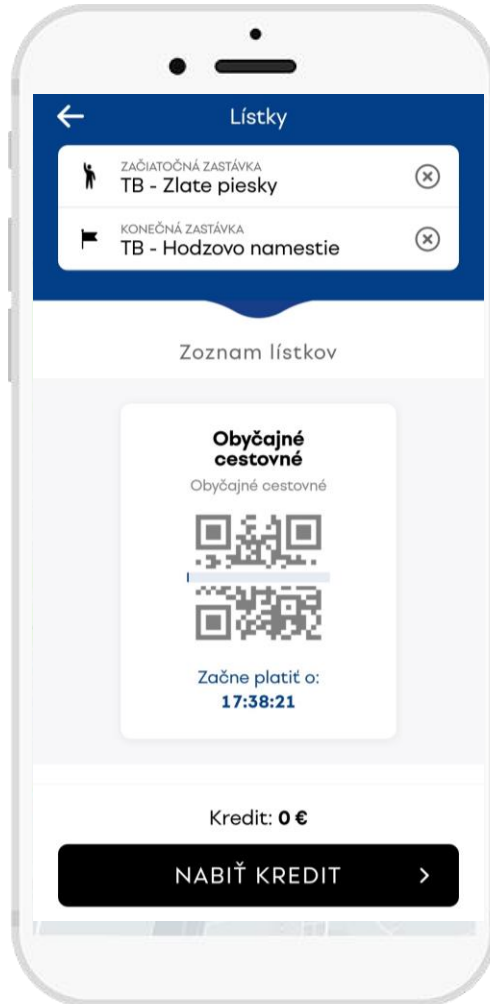

# Ako to funguje?

- 1) Kyvadlovú prepravu môžu využívať iba firemní klienti, ktorých zamestnanci sú prihlásení v HOPIN aplikácii pod svojim firemným účtom.
- 2) Po prihlásení do firemného účtu zamestnanci vidia možnosť zakúpenia lístka na kyvadlovú dopravu – stačí sa kliknúť na možnosť „BUS LÍSTKY“.
- 3) Tak ako pri využívaní taxíka, zadajú štartovaciu a cieľovú zastávku. Tieto zastávky sú preddefinované zamestnávateľom a zamestnanec si z nich vyberie podľa toho, na ktorej záchytnej adrese chcú nastúpiť/vystúpiť.
- 4) Po výbere adres jednoducho potvrdíte lístok, ktorého platnosť sa aktivuje.
- 5) Získate elektronický lístok vo forme QR kódu, ktorý vodič pri nástupe do vozidla skontroluje.